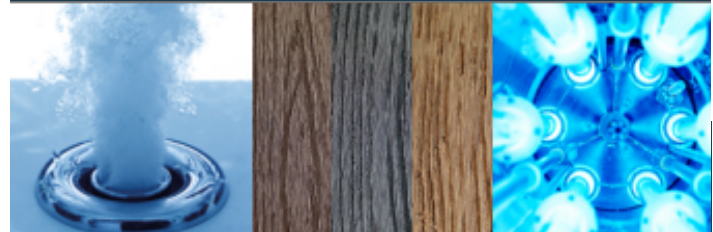

850 l

Liegen 1

Sitzen 2

*Hein, aber fein!*

Der 'Levis' gehört zu den kleinsten Modellen der ELITE-Serie und ist eine gute Wahl für Terrassen oder kleine Vorgärten. Genießen Sie angenehme Entspannung durch eine wohltuende Massage in stimmungsvollem Ambiente und gönnen Sie sich den Luxus, jederzeit abzutauchen.